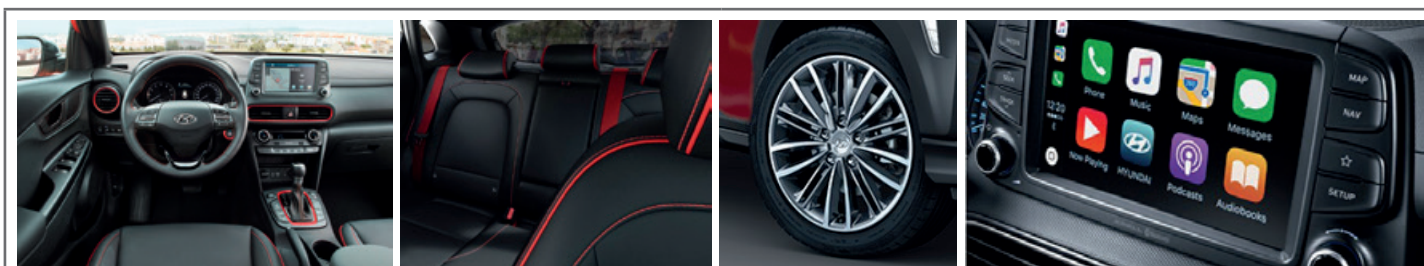

Nový Hyundai KONA Limitovaná edice Best of Kona

Ceník osobních vozů (platnost od 16. října 2017)

Motor	Výkon (kW/k)	Převodovka	Cena
T-GDI 120	88/120	6st. manuální	459 990 Kč

**Limitovaná edice Best of Kona představuje zvýhodnění 130 000 Kč
vč. rozšířené výbavy v hodnotě 50 000 Kč**

- **17"** kola z lehkých slitin
- Čalounění sedadel **kůže/látka**, elektricky ovládaná přední sedadla, elektrická bederní opěrka řidiče
- Interiérový **designový paket** s detaily v červené nebo limetkové barvě
- **Winter** paket – 3stupňové vyhřívání předních sedadel a vyhřívání volantu
- Paket **Guardian (Safety pack)** – sledování mrtvého úhlu **BCW** a upozornění na projíždějící vozidla při couvání **RCCW**, autonomní nouzové brzdění **FCA** s detekcí chodců, asistent pro vedení vozu v jízdách pruzích **LKA** + sledování pozornosti řidiče **DAW**
- **Automatická** klimatizace
- Audio systém se **7" dotykovým displejem**, DAB, RDS a MP3 přehrávač, USB a AUX + 6 reproduktorů, podpora funkce **Screen Mirroring** s funkcí Android Auto* a Apple CarPlay*, ovládání na volantu, Bluetooth handsfree, bezdrátové nabíjení mobilních telefonů (standard Qi)
- **Inteligentní klíč** a startování tlačítkem
- Tempomat, přední a zadní parkovací senzory, **zadní parkovací kamera**
- Automatické světlomety, automatické stěrače, samostmívací vnitřní zrcátko
- a mnoho dalšího...